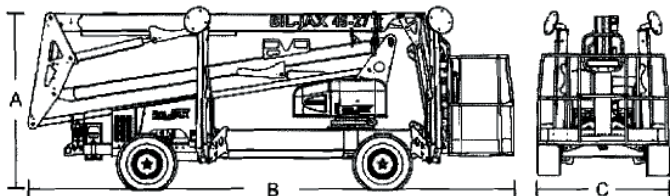

Arbeitsbühnen - Vermietung

Arbeitshöhe: 15,7 m
 Plattformhöhe: 13,7 m
 Reichweite vom Mittelpunkt: 8,2 m
 Reichweite vom Stützteller: 6,4 m
 Drehkranzrotation: 700 °
 Tragfähigkeit: 227 kg
 Neigungswinkel: 12,5 °
 Plattform Breite: 1,22 m
 Plattform Tiefe: 0,76 m
 Gewicht: 1950 kg
 Abstützung Länge voll ausgestellt: 3,7 m
 Abstützung Breite voll ausgestellt: 3,4 m
 inkl. Notstromaggregat oder Batteriebetrieb
 für uneingeschränkten Einsatz

- Kostengünstig und einfach zu bedienen
- Schnell und sicher nach oben
- Für Innen- u. Außeneinsätze

Preise auf Anfrage

Höhe (A): 1,95m
 Länge (B): 5,84m
 Breite (C): 1,68m
 Gewicht: 1.950kg

redoit

Redoit Montagen GmbH
 Moosbachweg 5
 A-4723 Natternbach
 Mail: verkauf@redoit-montagen.com