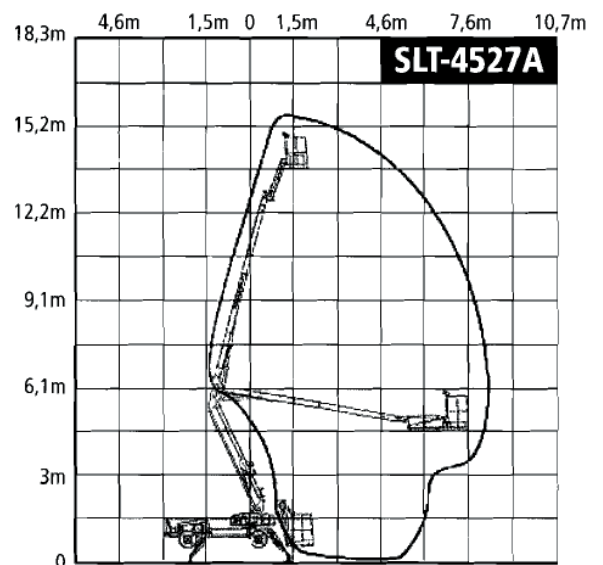

Arbeitsbühnen - Vermietung

Arbeitshöhe: 15,7 m
 Plattformhöhe: 13,7 m
 Reichweite vom Mittelpunkt: 8,2 m
 Reichweite vom Stützteller: 6,4 m
 Drehkranzrotation: 700 °
 Tragfähigkeit: 227 kg
 Neigungswinkel: 12,5 °
 Plattform Breite: 1,22 m
 Plattform Tiefe: 0,76 m
 Gewicht: 1950 kg
 Abstützung Länge voll ausgestellt: 3,7 m
 Abstützung Breite voll ausgestellt: 3,4 m
 inkl. Notstromaggregat oder Batteriebetrieb
 für uneingeschränkten Einsatz

- Kostengünstig und einfach zu bedienen
- Schnell und sicher nach oben
- Für Innen- u. Außeneinsätze

Preise auf Anfrage

Höhe (A): 1,95m
 Länge (B): 5,84m
 Breite (C): 1,68m
 Gewicht: 1.950kg

redoit

Redoit Montagen GmbH
 Moosbachweg 5
 A-4723 Natternbach
 Mail: verkauf@redoit-montagen.com

07278/20244

Montagen